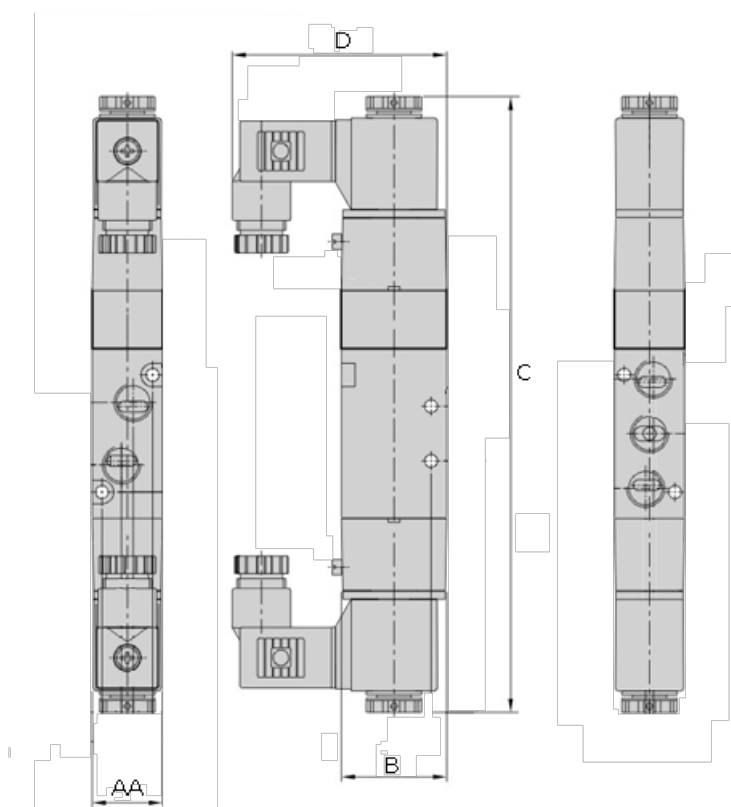

Varenummer: 584V230P08EG
Beskrivelse: Magnetventil, type 4V230P08EG
port 1/4" 5/3 - påluftet midt, AC24V

Mål

AA	= 22
B	= 35
C	= 190.0
d	= 66.7
Port forsyning og udblæsning	= G 1/8"
Port udgang	= G 1/4"
Spænding	= 24 VAC